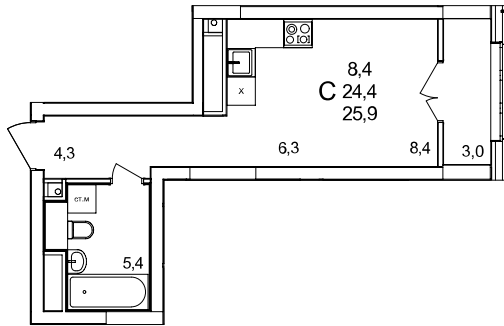

### Студия

дом №44 • этаж 20 • №218

Общая площадь **25,9 м²**

Жилая площадь **8,4 м²**

Отделка **без отделки**

Заселение **Сдан в сентябре 2024 года**