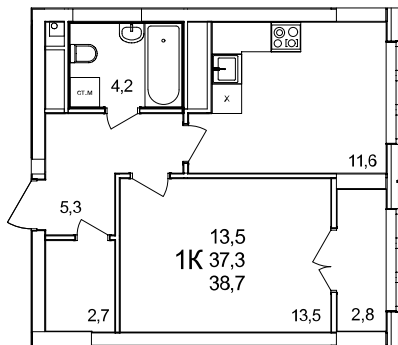

1-комнатная квартира

дом №44 • этаж 20 • №219

Общая площадь **38,7 м²**

Жилая площадь **13,5 м²**

Количество спален **1**

Отделка **без отделки**

Заселение **Сдан в сентябре 2024 года**

Особенности

вид во двор, гардеробная, теплая лоджия