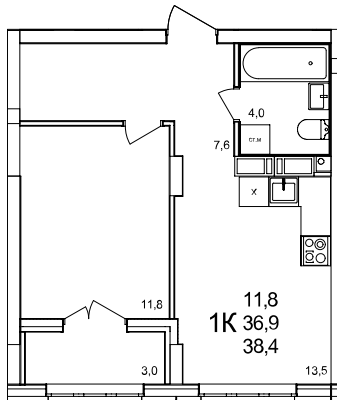

**1-комнатная квартира**

дом №47 • этаж 17 • №136

Общая площадь **38,4 м²**

Жилая площадь **11,8 м²**

Количество спален **1**

Отделка **с отделкой**

Заселение **до 30 сентября 2026**

Особенности