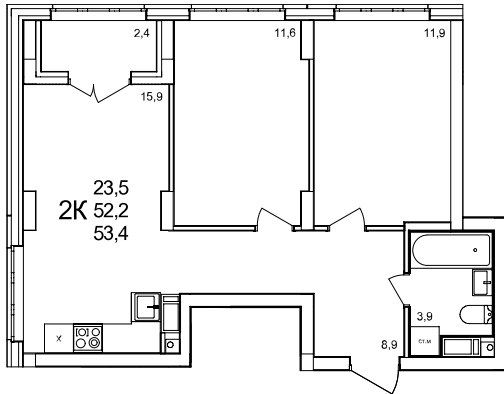

2-комнатная квартира

дом №47 • этаж 17 • №138

Общая площадь **53,4 м²**

Жилая площадь **23,5 м²**

Количество спален **2**

Отделка **с отделкой**

Заселение **до 30 сентября 2026**

Особенности