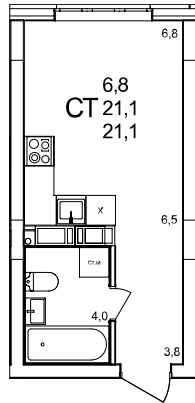

Студия

дом №47 • этаж 17 • №140

Общая площадь **21,1 м²**

Жилая площадь **6,8 м²**

Отделка **с отделкой**

Заселение **до 30 сентября 2026**

Особенности

вид на улицу