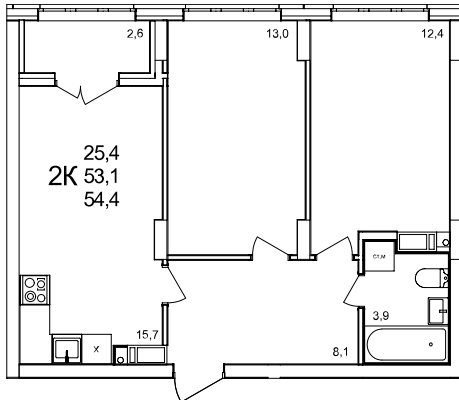

2-комнатная квартира

дом №47 • этаж 17 • №142

Общая площадь **54,4 м²**

Жилая площадь **25,4 м²**

Количество спален **2**

Отделка **с отделкой**

Заселение **до 30 сентября 2026**

Особенности