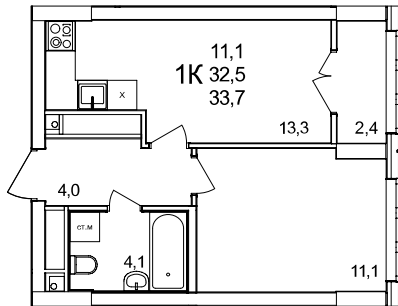

1-комнатная квартира

дом №44 • этаж 20 • №220

Общая площадь **33,7 м²**

Жилая площадь **11,1 м²**

Количество спален **1**

Отделка **без отделки**

Заселение **Сдан в сентябре 2024 года**

Особенности