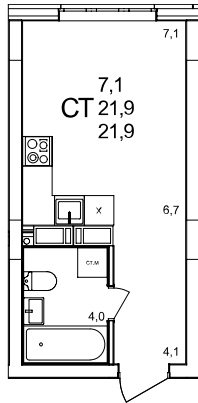

Студия

дом №47 • этаж 17 • №318

Общая площадь **21,9 м²**

Жилая площадь **7,1 м²**

Отделка **с отделкой**

Заселение **до 30 сентября 2026**

Особенности

вид на улицу