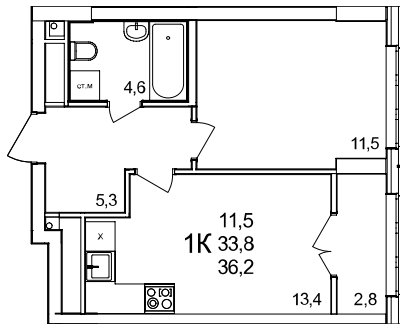

1-комнатная квартира

дом №44 • этаж 20 • №221

Общая площадь **36,2 м²**

Жилая площадь **11,5 м²**

Количество спален **1**

Отделка **без отделки**

Заселение **Сдан в сентябре 2024 года**

Особенности