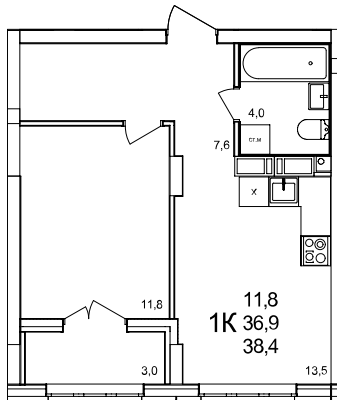

1-комнатная квартира

дом №47 • этаж 16 • №127

Общая площадь **38,4 м²**

Жилая площадь **11,8 м²**

Количество спален **1**

Отделка **с отделкой**

Заселение **до 30 сентября 2026**

Особенности