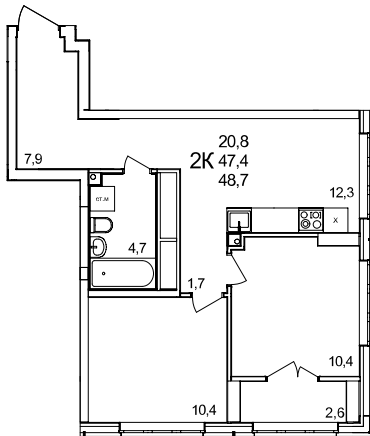

2-комнатная квартира

дом №44 • этаж 20 • №222

Общая площадь **48,7 м²**

Жилая площадь **20,8 м²**

Количество спален **2**

Отделка **без отделки**

Заселение **Сдан в сентябре 2024 года**

Особенности