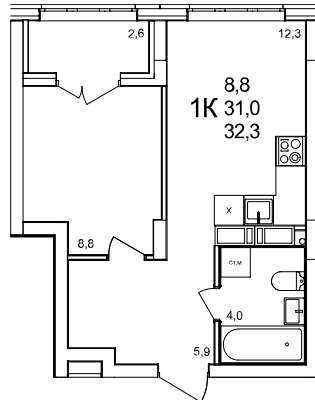

1-комнатная квартира

дом №47 ■ этаж 16 ■ №130

Общая площадь **32,3 м²**

Жилая площадь **8,8 м²**

Количество спален **1**

Отделка **с отделкой**

Заселение **до 30 сентября 2026**

Особенности

вид на улицу, холодная лоджия