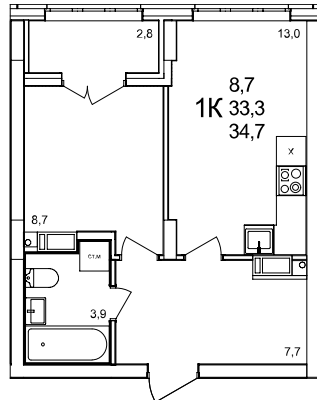

**1-комнатная квартира**

дом №47 ■ этаж 16 ■ №132

Общая площадь **34,7 м²**

Жилая площадь **8,7 м²**

Количество спален **1**

Отделка **с отделкой**

Заселение **до 30 сентября 2026**

Особенности

вид на улицу, холодная лоджия