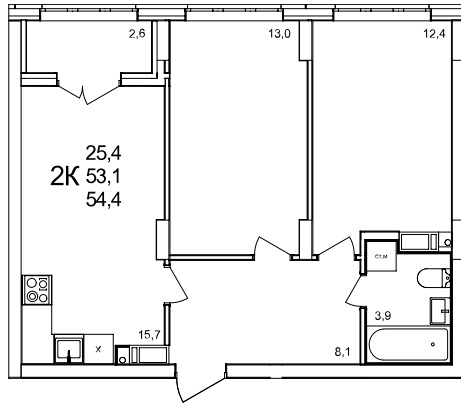

2-комнатная квартира

дом №47 ■ этаж 16 ■ №133

Общая площадь **54,4 м²**

Жилая площадь **25,4 м²**

Количество спален **2**

Отделка **с отделкой**

Заселение **до 30 сентября 2026**

Особенности

вид на улицу, холодная лоджия