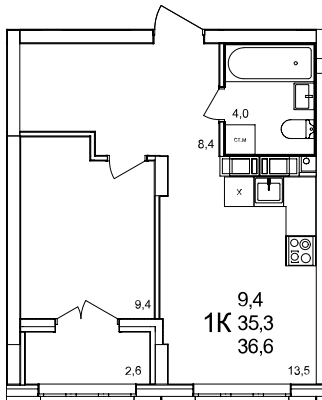

1-комнатная квартира

дом №47 ■ этаж 16 ■ №303

Общая площадь **36,6 м²**

Жилая площадь **9,4 м²**

Количество спален **1**

Отделка **с отделкой**

Заселение **до 30 сентября 2026**

Особенности