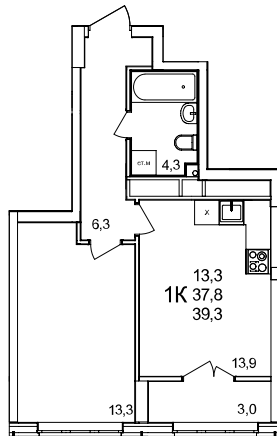

1-комнатная квартира

дом №44 • этаж 20 • №223

Общая площадь **39,3 м²**

Жилая площадь **13,3 м²**

Количество спален **1**

Отделка **без отделки**

Заселение **Сдан в сентябре 2024 года**

Особенности