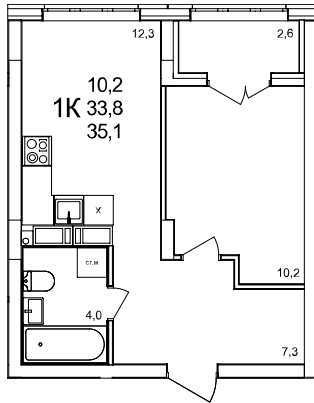

**1-комнатная квартира**

дом №47 • этаж 16 • №306

Общая площадь **35,1 м²**

Жилая площадь **10,2 м²**

Количество спален **1**

Отделка **с отделкой**

Заселение **до 30 сентября 2026**

Особенности