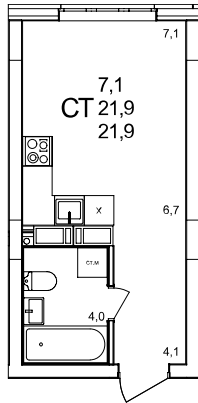

### Студия

дом №47 ■ этаж 16 ■ №308

Общая площадь **21,9 м²**

Жилая площадь **7,1 м²**

Отделка **с отделкой**

Заселение **до 30 сентября 2026**

Особенности

вид на улицу