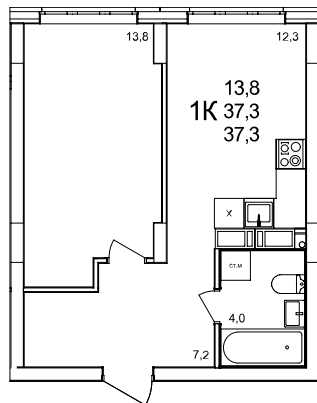

1-комнатная квартира

дом №47 • этаж 16 • №458

Общая площадь **37,3 м²**

Жилая площадь **13,8 м²**

Количество спален **1**

Отделка **с отделкой**

Заселение **до 30 сентября 2026**

Особенности