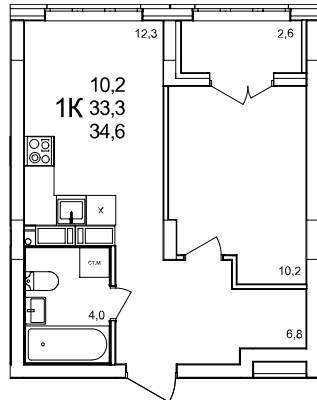

1-комнатная квартира

дом №47 ■ этаж 16 ■ №459

Общая площадь **34,6 м²**

Жилая площадь **10,2 м²**

Количество спален **1**

Отделка **с отделкой**

Заселение **до 30 сентября 2026**

Особенности