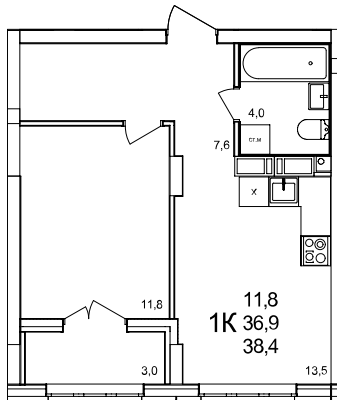

1-комнатная квартира

дом №47 • этаж 15 • №118

Общая площадь **38,4 м²**

Жилая площадь **11,8 м²**

Количество спален **1**

Отделка **с отделкой**

Заселение **до 30 сентября 2026**

Особенности