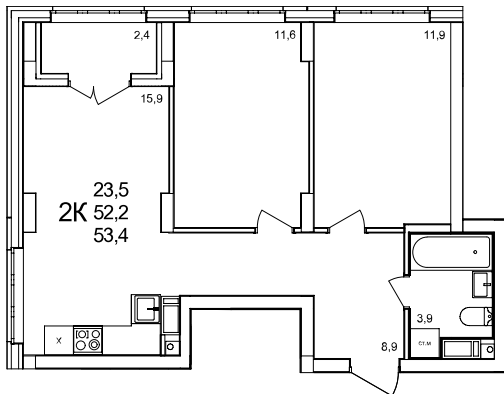

2-комнатная квартира

дом №47 • этаж 15 • №120

Общая площадь **53,4 м²**

Жилая площадь **23,5 м²**

Количество спален **2**

Отделка **с отделкой**

Заселение **до 30 сентября 2026**

Особенности