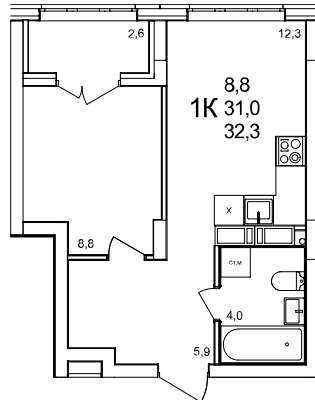

1-комнатная квартира

дом №47 • этаж 15 • №121

Общая площадь **32,1 м²**

Жилая площадь **8,8 м²**

Количество спален **1**

Отделка **с отделкой**

Заселение **до 30 сентября 2026**

Особенности

вид на улицу, холодная лоджия