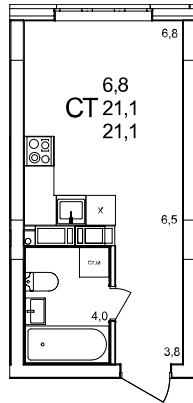

Студия

дом №47 • этаж 15 • №122

Общая площадь **21,1 м²**

Жилая площадь **6,8 м²**

Отделка **с отделкой**

Заселение **до 30 сентября 2026**

Особенности

вид на улицу