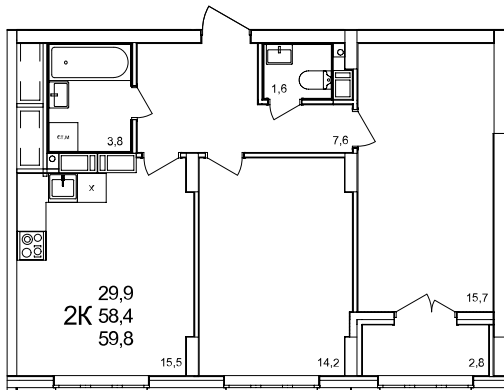

2-комнатная квартира

дом №47 ■ этаж 15 ■ №126

Общая площадь **59,8 м²**

Жилая площадь **29,9 м²**

Количество спален **2**

Отделка **с отделкой**

Заселение **до 30 сентября 2026**

Особенности