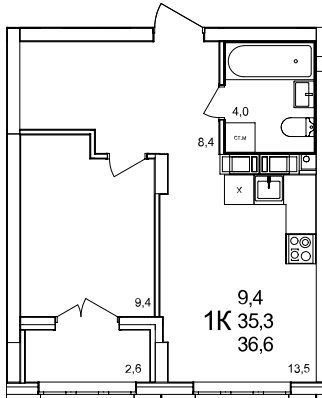

1-комнатная квартира

дом №47 ■ этаж 15 ■ №293

Общая площадь **36,6 м²**

Жилая площадь **9,4 м²**

Количество спален **1**

Отделка **с отделкой**

Заселение **до 30 сентября 2026**

Особенности