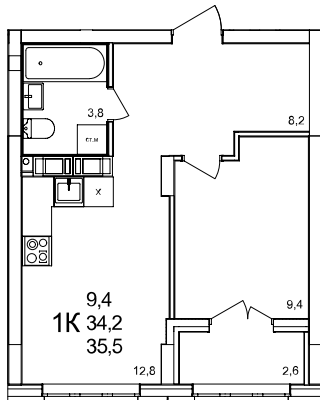

1-комнатная квартира

дом №47 ■ этаж 15 ■ №294

Общая площадь **35,5 м²**

Жилая площадь **9,4 м²**

Количество спален **1**

Отделка **с отделкой**

Заселение **до 30 сентября 2026**

Особенности