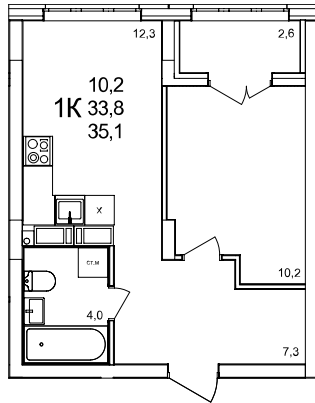

1-комнатная квартира

дом №47 ■ этаж 15 ■ №296

Общая площадь **35,3 м²**

Жилая площадь **10,2 м²**

Количество спален **1**

Отделка **с отделкой**

Заселение **до 30 сентября 2026**

Особенности