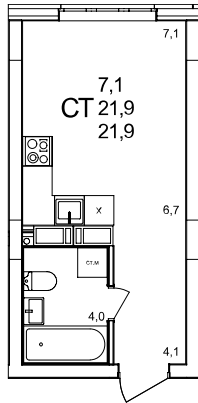

Студия

дом №47 ■ этаж 15 ■ №298

Общая площадь **21,9 м²**

Жилая площадь **7,1 м²**

Отделка **с отделкой**

Заселение **до 30 сентября 2026**

Особенности

вид на улицу