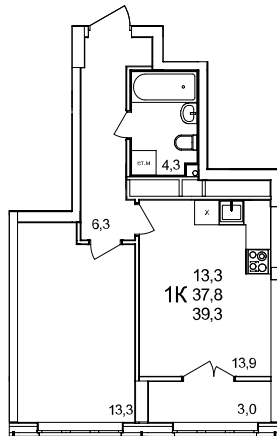

**1-комнатная квартира**

дом №44 • этаж 25 • №283

Общая площадь **39,3 м²**

Жилая площадь **13,3 м²**

Количество спален **1**

Отделка **без отделки**

Заселение **Сдан в сентябре 2024 года**

Особенности