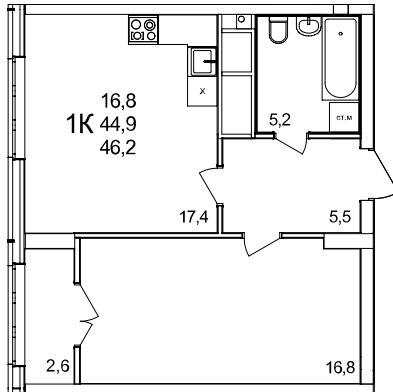

1-комнатная квартира

дом №44 • этаж 20 • №226

Общая площадь **46,2 м²**

Жилая площадь **16,8 м²**

Количество спален **1**

Отделка **без отделки**

Заселение **Сдан в сентябре 2024 года**

Особенности