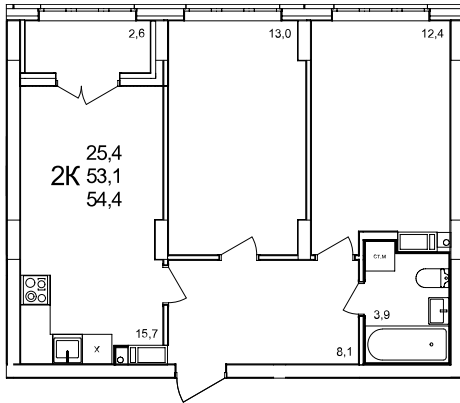

### 2-комнатная квартира

дом №47 • этаж 15 • №300

Общая площадь **54,4 м²**

Жилая площадь **25,4 м²**

Количество спален **2**

Отделка **с отделкой**

Заселение **до 30 сентября 2026**

Особенности