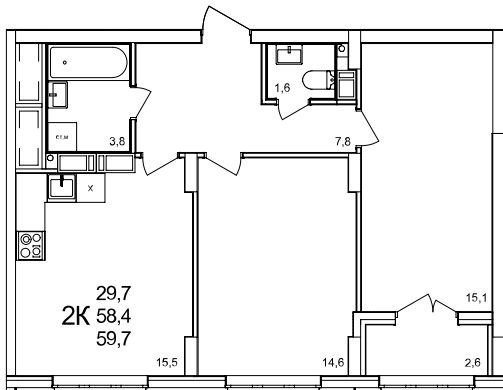

2-комнатная квартира

дом №47 ■ этаж 15 ■ №302

Общая площадь **59,7 м²**

Жилая площадь **29,7 м²**

Количество спален **2**

Отделка **с отделкой**

Заселение **до 30 сентября 2026**

Особенности