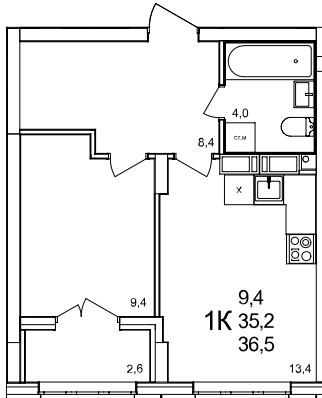

1-комнатная квартира

дом №47 • этаж 15 • №447

Общая площадь **36,5 м²**

Жилая площадь **9,4 м²**

Количество спален **1**

Отделка **с отделкой**

Заселение **до 30 сентября 2026**

Особенности