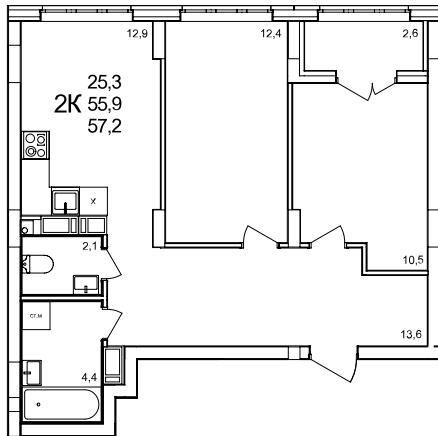

2-комнатная квартира

дом №47 • этаж 15 • №449

Общая площадь **57,2 м²**

Жилая площадь **22,9 м²**

Количество спален **2**

Отделка **с отделкой**

Заселение **до 30 сентября 2026**

Особенности