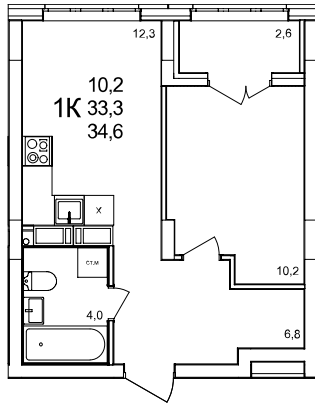

1-комнатная квартира

дом №47 • этаж 15 • №451

Общая площадь **34,6 м²**

Жилая площадь **10,2 м²**

Количество спален **1**

Отделка **с отделкой**

Заселение **до 30 сентября 2026**

Особенности

вид на улицу, холодная лоджия