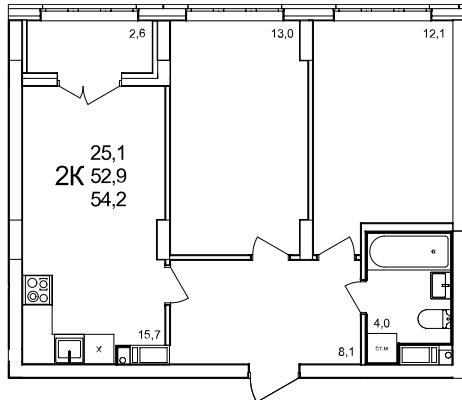

2-комнатная квартира

дом №47 • этаж 15 • №452

Общая площадь **54,2 м²**

Жилая площадь **25,1 м²**

Количество спален **2**

Отделка **с отделкой**

Заселение **до 30 сентября 2026**

Особенности