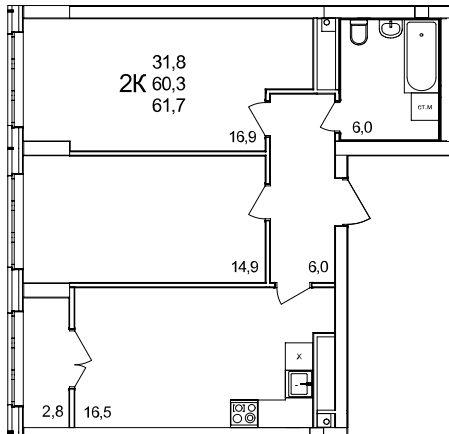

2-комнатная квартира

дом №44 • этаж 20 • №227

Общая площадь **61,7 м²**

Жилая площадь **31,8 м²**

Количество спален **2**

Отделка **без отделки**

Заселение **Сдан в сентябре 2024 года**

Особенности