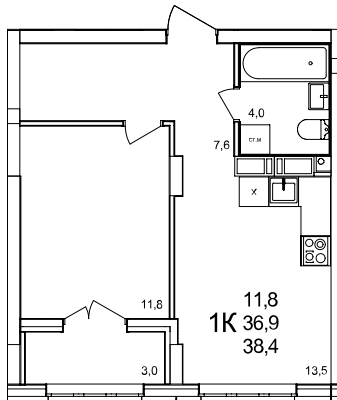

**1-комнатная квартира**

дом №47 ■ этаж 14 ■ №109

Общая площадь **38,4 м²**

Жилая площадь **11,8 м²**

Количество спален **1**

Отделка **с отделкой**

Заселение **до 30 сентября 2026**

Особенности