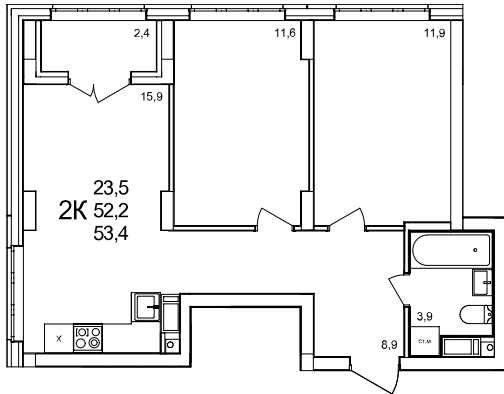

## 2-комнатная квартира

дом №47 • этаж 14 • №111

Общая площадь **53,4 м²**

Жилая площадь **23,5 м²**

Количество спален **2**

Отделка **с отделкой**

Заселение **до 30 сентября 2026**

Особенности