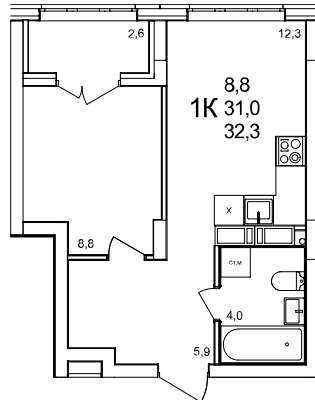

1-комнатная квартира

дом №47 ■ этаж 14 ■ №112

Общая площадь **32,1 м²**

Жилая площадь **8,8 м²**

Количество спален **1**

Отделка **с отделкой**

Заселение **до 30 сентября 2026**

Особенности

вид на улицу, холодная лоджия