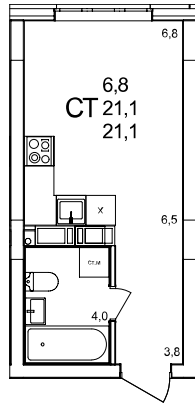

Студия

дом №47 • этаж 14 • №113

Общая площадь **21,1 м²**

Жилая площадь **6,8 м²**

Отделка **с отделкой**

Заселение **до 30 сентября 2026**

Особенности

вид на улицу