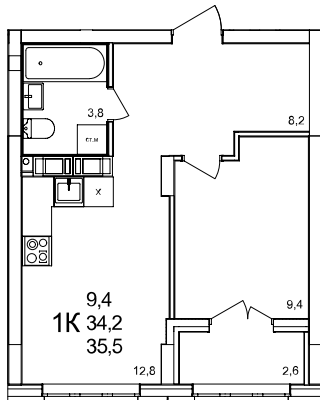

1-комнатная квартира

дом №47 ■ этаж 14 ■ №284

Общая площадь **35,5 м²**

Жилая площадь **9,4 м²**

Количество спален **1**

Отделка **с отделкой**

Заселение **до 30 сентября 2026**

Особенности