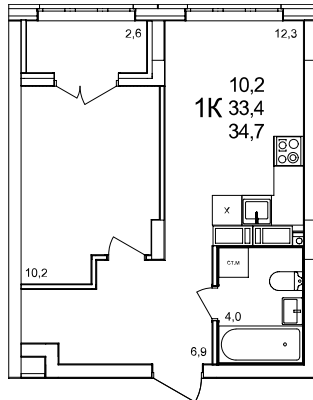

1-комнатная квартира

дом №47 ■ этаж 14 ■ №287

Общая площадь **34,5 м²**

Жилая площадь **10,2 м²**

Количество спален **1**

Отделка **с отделкой**

Заселение **до 30 сентября 2026**

Особенности