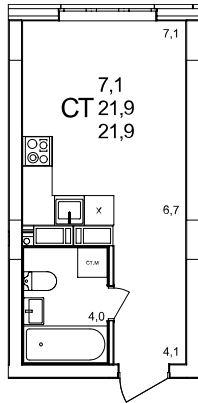

### Студия

дом №47 ■ этаж 14 ■ №288

Общая площадь **21,9 м²**

Жилая площадь **7,1 м²**

Отделка **с отделкой**

Заселение **до 30 сентября 2026**

Особенности

вид на улицу