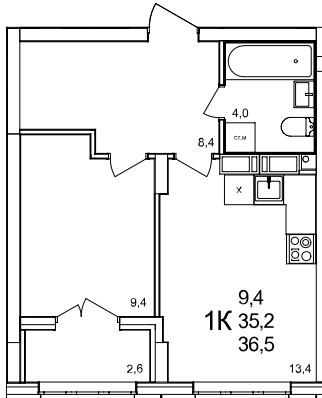

1-комнатная квартира

дом №47 • этаж 14 • №439

Общая площадь **36,5 м²**

Жилая площадь **9,4 м²**

Количество спален **1**

Отделка **с отделкой**

Заселение **до 30 сентября 2026**

Особенности