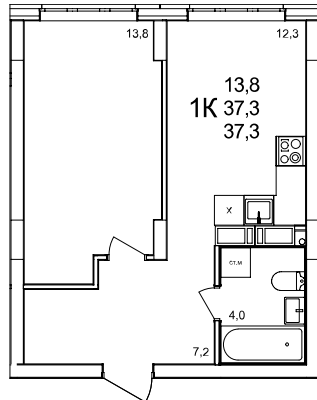

1-комнатная квартира

дом №47 • этаж 14 • №442

Общая площадь **37,3 м²**

Жилая площадь **13,8 м²**

Количество спален **1**

Отделка **с отделкой**

Заселение **до 30 сентября 2026**

Особенности