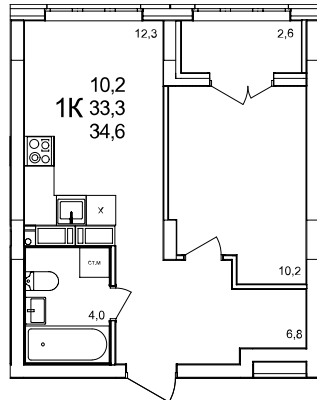

1-комнатная квартира

дом №47 • этаж 14 • №443

Общая площадь **34,6 м²**

Жилая площадь **10,2 м²**

Количество спален **1**

Отделка **с отделкой**

Заселение **до 30 сентября 2026**

Особенности