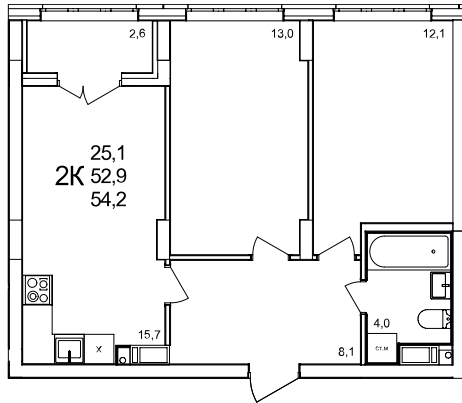

2-комнатная квартира

дом №47 • этаж 14 • №444

Общая площадь **54,2 м²**

Жилая площадь **25,1 м²**

Количество спален **2**

Отделка **с отделкой**

Заселение **до 30 сентября 2026**

Особенности