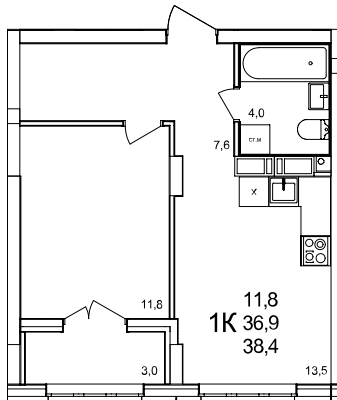

1-комнатная квартира

дом №47 ■ этаж 13 ■ №100

Общая площадь **38,4 м²**

Жилая площадь **11,8 м²**

Количество спален **1**

Отделка **с отделкой**

Заселение **до 30 сентября 2026**

Особенности